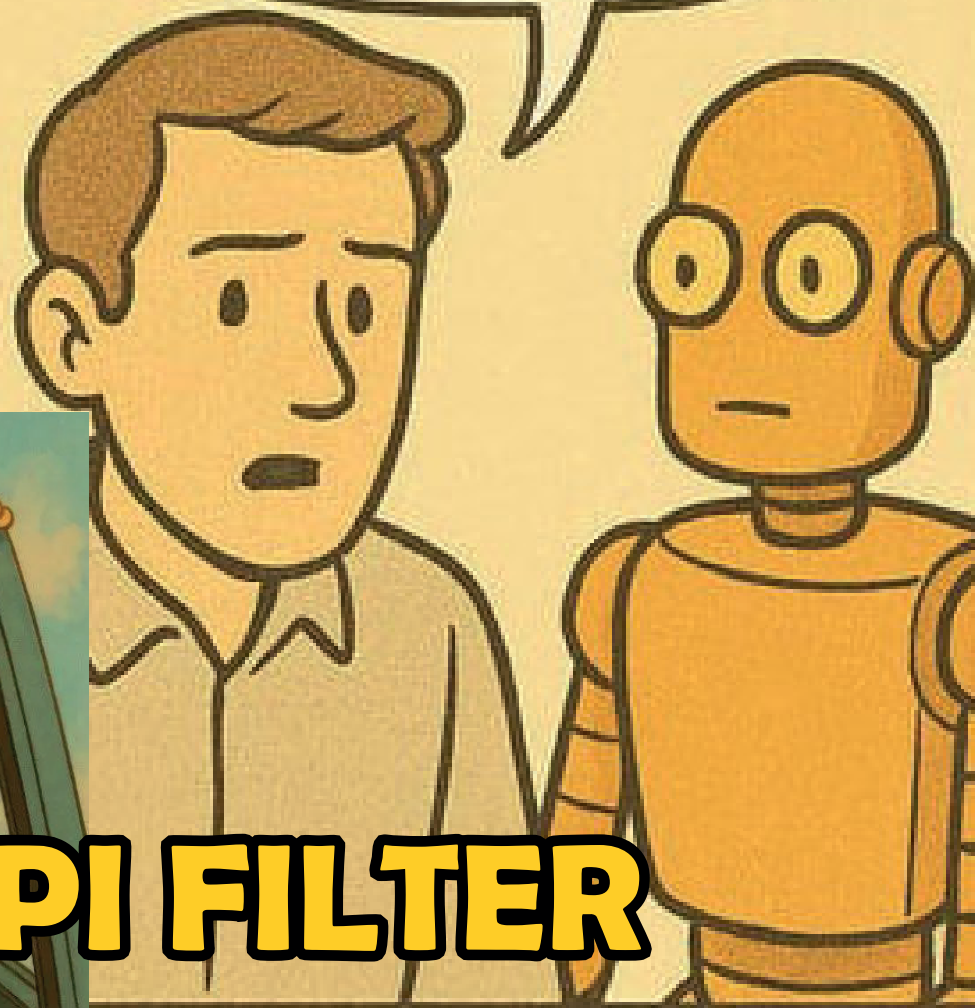

**TEXTES ET SYMBOLES
DOUTEUX**

COMMENT DÉTECTER UNE COUVERTURE IA?

BUT WHY DOES IT ALWAYS HAVE TO HAVE A YELLOW TINT?

LE JAUNE PIPI FILTER

**COMMENT DÉTECTER UNE
COUVERTURE IA?**

**SINON,
QUOI D'AUTRE?**

COMMENT DÉTECTER UNE COUVERTURE IA?