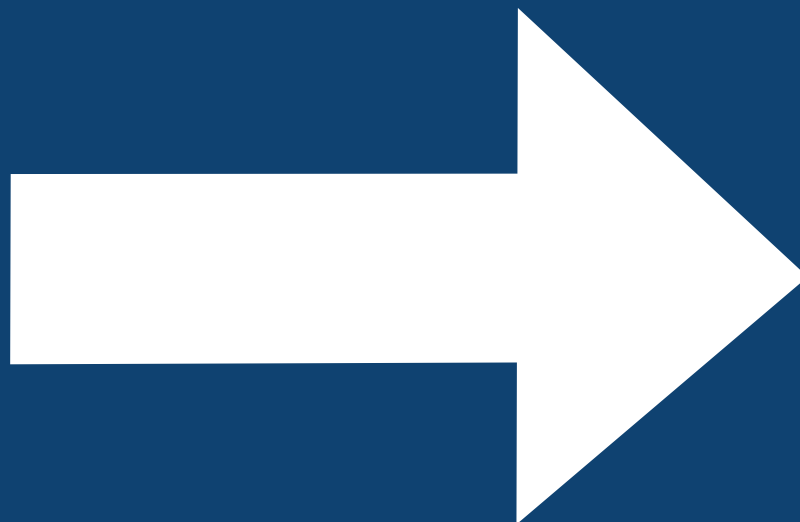

**TEXTES ET SYMBOLES
DOUTEUX**

COMMENT DÉTECTER UNE COUVERTURE IA?

BUT WHY DOES IT ALWAYS HAVE TO HAVE A YELLOW TINT?

LE JAUNE PIPI FILTER

**COMMENT DÉTECTER UNE
COUVERTURE IA?**

**SINON,
QUOI D'AUTRE?**

COMMENT DÉTECTER UNE COUVERTURE IA?